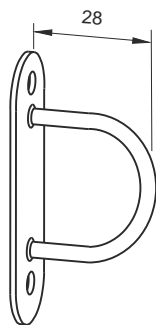

VE 10 St.

S.U. 10

Schraubloch: 5 mm Ø
Screw hole: 5 mm dia.

621 0047 Kappe: PVC, schwarz

621 0060 Kappe: PVC, grau

Kleiderhaken

mit verdeckter Befestigung

Stahlhalterung: verzinkt

Acero torneado
Bare steel

Peso / Weight 25 g

7361 00
GANCHO TOLDO TIR
TIR TENT HOOK

Acero cincado
Zinc plated steel

Peso / Weight 30 g

7363 00
GANCHO TOLDO TIR
HORIZONTAL
TIR TENT HOOK

Acero cincado
Zinc plated steel

Peso / Weight 30 g

7364 00
ARANDELA CORDON TIR
TIR STRING WASHER

Nylon negro
Nylon black color

Peso / Weight 5 g

7372 28
ANILLA TIR REDONDA
CON BASE
ROUND TIR TENT RING
WITH BRACKET

Acero cincado
Zinc plated steel