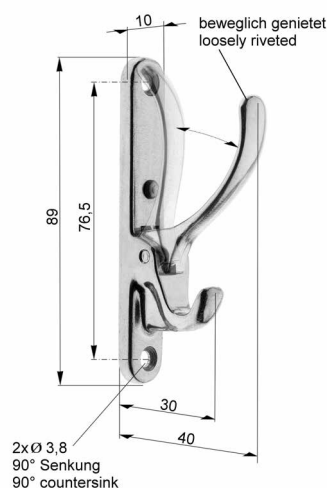

**621 0025
Kleiderhaken**

nach oben klappbar
Material: GK AlMg poliert
24 g/St.

**621 0025
Coat hook**

can be swung upwards
Material: polished chill cast AlMg
24 g/each

VE 10 St.

S.U. 10