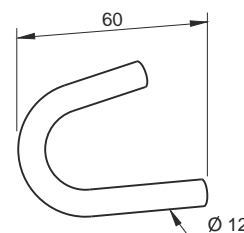

Aluminio
Aluminium

Peso / Weight 40 g

7324 00
GANCHO CON BASE
PARA SOLDAR
WELDING BRACKET HOOK

Acero forjado
Forged steel

Peso / Weight 107 g

7325 00
GANCHO PARA SOLDAR
WELDING HOOK

Acero en bruto
Bare steel

Peso / Weight 90 g

GANCHO FORMA ESE
"S" FORM HOOK

Acero forjado
Forged steel

	Largo <i>Length</i>	Ancho <i>Large</i>	Peso <i>Weight</i>
7340 80	80mm	50mm	122 g
7341 00	100mm	60mm	200 g
7342 00	120mm	65mm	350 g