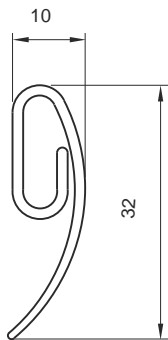

VE 10 St.

S.U. 10

Schraubloch: 5 mm Ø
Screw hole: 5 mm dia.

621 0047 Kappe: PVC, schwarz

621 0060 Kappe: PVC, grau

Kleiderhaken

mit verdeckter Befestigung

Stahlhalterung: verzinkt

Unidad de venta / Sale unit
Tiras / Strips 3 m

Peso / Weight 220 g

0730 11
DESILIZANTE PARA GUIA
CORTINA REF. 0730 01 y 0730 02
CURTAIN HOOK FOR CURTAIN
TRACK REF. 0730 01 & 0730 02

Plástico blanco / White plastic

Unidad de venta / Sale unit
Bolsa / Bag = 100 u

Peso / Weight 57 g

0730 12
 GANCHILLO CORTINA
 CURTAIN HOOK
 Plástico blanco / White plastic

0730 14
 GANCHILLO CORTINA
 CURTAIN HOOK
 Plástico negro / Black plastic