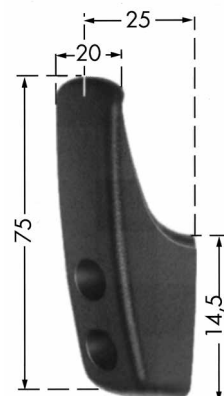

VE 10 St.

S.U. 10

Schraubloch: 5 mm Ø
Screw hole: 5 mm dia.

621 0047 Kappe: PVC, schwarz

621 0060 Kappe: PVC, grau

Kleiderhaken

mit verdeckter Befestigung

Stahlhalterung: verzinkt

S.U. 100

Schraubloch: 5 mm Ø
Screw hole: 5 mm dia.

621 0055 schiefergrau

621 0056 schwarzgrau

Kleiderhaken

mit verdeckter Befestigung

Material: PP

4 g/St.

Schraubloch: 4,5 mm Ø
Screw hole: 4.5 mm dia.

621 0057
Kleiderhaken

mit Abdeckkappe (621 0058)

Material: ABS, schwarz

11 g/St.

621 0057
Coat hook

with cover (621 0058)

Material: ABS, black