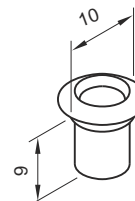

Plástico blanco translucido
Translucent white plastic

Unidad de venta / Sale unit
Bolsa / Bag = 100 u

Peso / Weight 47 g

0734 00
DESLIZANTE CORTINA
CURTAIN HOOK

Plástico blanco
White plastic

Unidad de venta / Sale unit
Bolsa / Bag = 100 u

Peso / Weight 47 g

0718 01
CALAMON PARA BUTACA
COACH SEAT BUTTON

Plástico negro
Black plastic

Unidad de venta / Sale unit
Bolsa / Bag = 100 u

Peso / Weight 27 g

0730 31
SOPORTE PARA GUIA CORTINA
CURTAIN RAIL SUPPORT

Plástico blanco
White plastic

Peso / Weight 120 g

2712 00
POSAVASOS, PORTALATAS
PLEGABLE
FOLDABLE CAN & CUP HOLDER

Plástico negro
Black plastic

Peso / Weight 66 g

2713 00
POSAVASOS, PORTALATAS
PLEGABLE
FOLDABLE CAN & CUP HOLDER