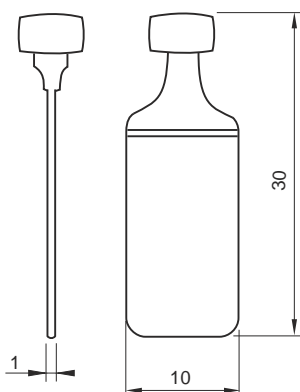

Peso / Weight 42 g

0730 92
 GANCHILLO CORTINA
 CURTAIN HOOK
 Acero cincado
 Zinc plated steel

Peso / Weight 138 g

Unidad de venta / Sale unit
 Bolsa / Bag = 100 u

0730 15
 TOPE FINAL PARA GUIA CORTINA
 CURTAIN RAIL END PIECE

Acero cincado y plástico
 Zinc plated steel & plastic

Peso / Weight 81 g

0730 22
 GANCHILLO CORTINA
 CURTAIN HOOK

Plástico blanco
 White plastic

Unidad de venta / Sale unit
 Bolsa / Bag = 100 u

Peso / Weight 34 g