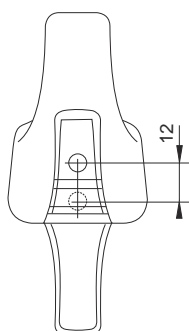

2730 01
GANCHO PERCHA
TORNILLOS OCULTOS
COAT HOOK
CONCELAED FIXING

Plástico negro
Black plastic

Peso / Weight 6 g