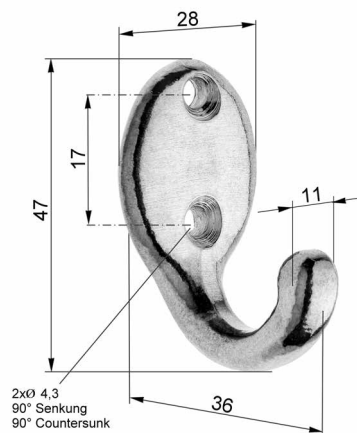

Kleiderhaken Coat Hooks

HAPPICH GmbH

Lise-Meitner-Straße 14
42119 Wuppertal
Deutschland

Telefon +49 (0)202.87 03 – 0
Fax +49 (0)202.87 03 – 599
E-Mail info@happich.de

www.happich.de

Schraubloch: 5 mm Ø
screw hole: 5 mm diam.

621 0059

Kleiderhaken

mit verdeckter Befestigung
Polypropylen, schwarz
10 g/St.

VE 50 St.

621 0059

Coat hook

with concealed mounting
Polypropylene, black
10 g/each

S.U. 50

**621 0061
Kleiderhaken**

Material: Aluminium poliert
11 g/St.

**621 0061
Coat hook**

Material: polished aluminium
11 g/each

VE 50 St.

S.U. 50

**621 0019
Kleiderhaken**

Material: GK AlMg poliert
15 g/St.

VE 10 St.

S.U. 10

Schraubloch: 5 mm Ø
Screw hole: 5 mm dia.

621 0047 Kappe: PVC, schwarz

621 0060 Kappe: PVC, grau

Kleiderhaken

mit verdeckter Befestigung

Stahlhalterung: verzinkt