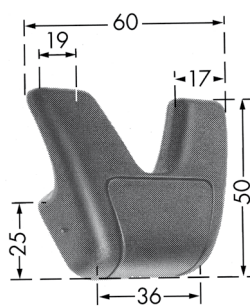

Kleiderhaken Coat Hooks

HAPPICH GmbH

Lise-Meitner-Straße 14
42119 Wuppertal
Deutschland

Telefon +49 (0)202.87 03 – 0
Fax +49 (0)202.87 03 – 599
E-Mail info@happich.de

www.happich.de

Schraubloch: 5 mm Ø
screw hole: 5 mm diam.

621 0059

Kleiderhaken

mit verdeckter Befestigung
Polypropylen, schwarz
10 g/St.

VE 50 St.

621 0059

Coat hook

with concealed mounting
Polypropylene, black
10 g/each

S.U. 50

VE 10 St.

S.U. 10

Schraubloch: 5 mm Ø
Screw hole: 5 mm dia.

621 0047 Kappe: PVC, schwarz

621 0060 Kappe: PVC, grau

Kleiderhaken

mit verdeckter Befestigung

Stahlhalterung: verzinkt