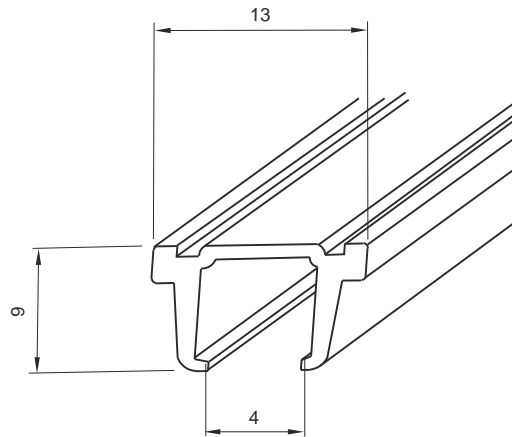

Peso / Weight 40 g

0730 01
GUIA CORTINA
CURTAIN RAIL

Aluminio anodizado
Anodized aluminium

Unidad de venta / Sale unit
Tiras / Strips 2,5 m

Peso / Weight 243 g

0730 02
GUIA CORTINA
CURTAIN RAIL

Aluminio anodizado
Anodized aluminium