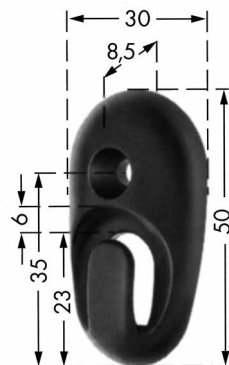

621 0054
Kleiderhaken
Material: PP, schwarz
4 g/St.

621 0054
Coat hook
Material: PP, black
4 g/each

VE 100 St.

S.U. 100