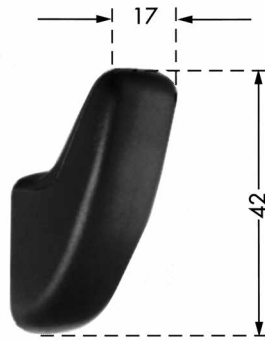

621 0059

Kleiderhaken

mit verdeckter Befestigung
Polypropylen, schwarz
10 g/St.

VE 50 St.

621 0059

Coat hook

with concealed mounting
Polypropylene, black
10 g/each

S.U. 50

**621 0019
Coat hook**

Material: polished chill-cast AlMg
15 g/each

VE 10 St.

S.U. 10

**621 0025
Kleiderhaken**

nach oben klappbar
Material: GK AlMg poliert
24 g/St.

**621 0025
Coat hook**

can be swung upwards
Material: polished chill cast AlMg
24 g/each

VE 10 St.

S.U. 10

Schraubloch: 5 mm Ø
Screw hole: 5 mm dia.

621 0047 Kappe: PVC, schwarz

621 0060 Kappe: PVC, grau

Kleiderhaken

mit verdeckter Befestigung

Stahlhalterung: verzinkt

S.U. 100

Schraubloch: 5 mm Ø
Screw hole: 5 mm dia.

621 0055 schiefergrau

621 0056 schwarzgrau

Kleiderhaken

mit verdeckter Befestigung

Material: PP

4 g/St.