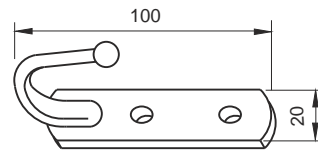

Acero forjado
Forged steel

Peso / Weight 110 g

7323 00
GANCHO CON BASE
PARA SOLDAR
WELDING BRACKET HOOK

Acero forjado
Forged steel

Peso / Weight 105 g

7323 80
GANCHO CON BASE
PARA SOLDAR
WELDING BRACKET HOOK