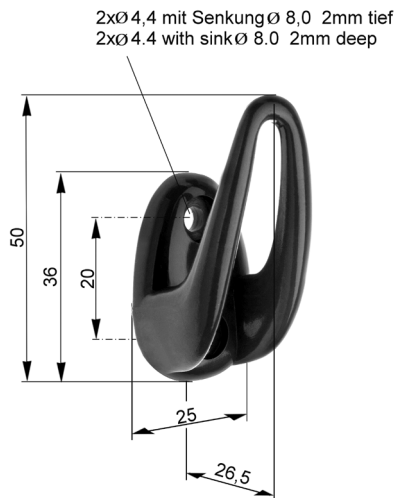

621 0058
Abdeckkappe
für Kleiderhaken 621 0057
Material: PA, schwarz
1 g/St.

621 0058
Cover
for coat hook 621 0057
Material: PA, black
1 g/each

VE 100 St.

S.U. 100

621 0003 dunkelgrau
621 0005 schwarz
Kleiderhaken
Material: PA
8 g/St.

VE 50 St.
VE 100 St.

621 0003 dark grey
621 0005 black
Coat hook
Material: PA
8 g/each

S.U. 50
S.U. 100