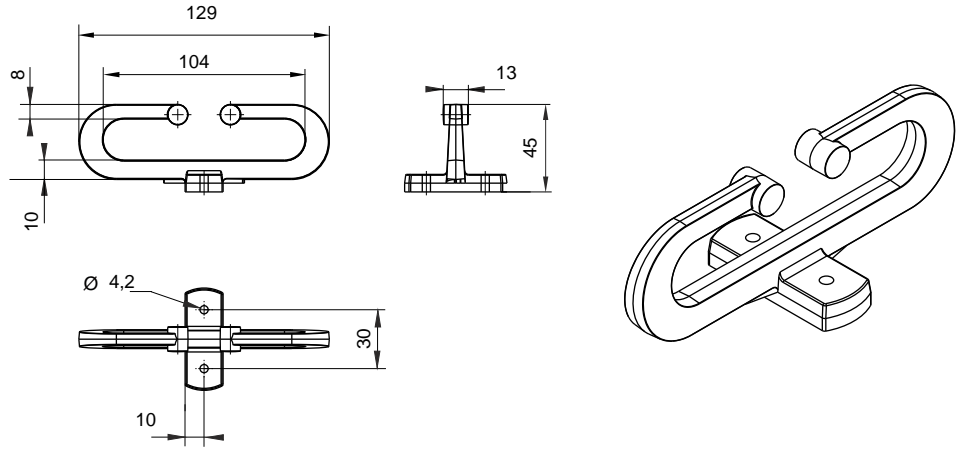

0726 01
ENGANCHE DE
CORTINA DOBLE
DOUBLE CURTAIN
RETAINER

Plástico negro
Black colour plastic

Peso / Weight 40 g

0730 01
GUIA CORTINA
CURTAIN RAIL

Aluminio anodizado
Anodized aluminium

Unidad de venta / Sale unit
Tiras / Strips 2,5 m

Peso / Weight 243 g