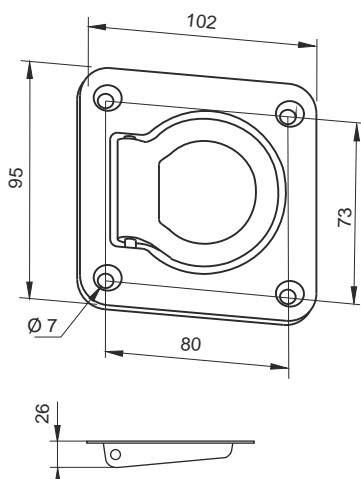

VE 10 St.

S.U. 10

Schraubloch: 5 mm Ø
Screw hole: 5 mm dia.

621 0047 Kappe: PVC, schwarz

621 0060 Kappe: PVC, grau

Kleiderhaken

mit verdeckter Befestigung

Stahlhalterung: verzinkt

Peso / Weight 90 g

GANCHO FORMA ESE
"S" FORM HOOK

Acero forjado
Forged steel

	Largo <i>Length</i>	Ancho <i>Large</i>	Peso <i>Weight</i>
7340 80	80mm	50mm	122 g
7341 00	100mm	60mm	200 g
7342 00	120mm	65mm	350 g

7346 10
GANCHO DE TRACCION
PARA SOLDAR
TRACTION HOOK TO WELD ON

Acero forjado
Forged steel

Peso / Weight 840 g

7348 00
ANILLA SUJECION CARGAS
EMPOTRADA CON TUERCAS
RECESSED FLOOR LASHING
RING WITH NUTS

Acero forjado y estampado,
cincados
Zinc plated forged and
pressed steel

Peso / Weight 306 g

7349 01
ANILLA SUJECION CARGAS
EMPOTRADA
RECESSED FLOOR LASHING RING

Acero forjado y estampado, cincados
Zinc plated forged and pressed steel

Peso / Weight 360 g

7331 00
PIVOTE PARA CUERDA
CORD PIN