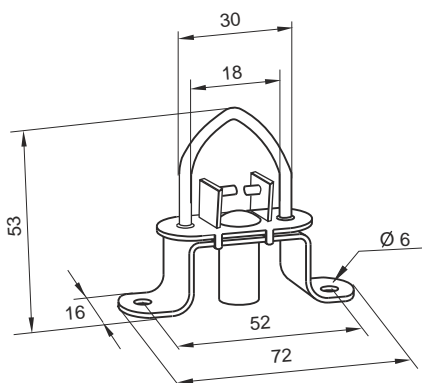

7377 00
ANILLA TIR GIRATORIA ABATIBLE
ARTICULATED TIR TENT RING

Acero cincado
Zinc coated steel

Peso / Weight 43 g