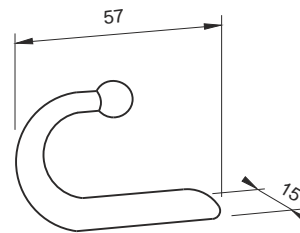

7323 80
GANCHO CON BASE
PARA SOLDAR
WELDING BRACKET HOOK

Aluminio
Aluminium

Peso / Weight 40 g