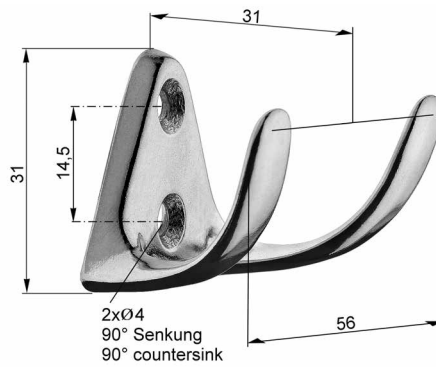

Kleiderhaken Coat Hooks

HAPPICH GmbH

Lise-Meitner-Straße 14
42119 Wuppertal
Deutschland

Telefon +49 (0)202.87 03 – 0
Fax +49 (0)202.87 03 – 599
E-Mail info@happich.de

www.happich.de

Schraubloch: 5 mm Ø
screw hole: 5 mm diam.

621 0059

Kleiderhaken

mit verdeckter Befestigung
Polypropylen, schwarz
10 g/St.

VE 50 St.

621 0059

Coat hook

with concealed mounting
Polypropylene, black
10 g/each

S.U. 50

VE 10 St.

S.U. 10

Schraubloch: 5 mm Ø
Screw hole: 5 mm dia.

621 0047 Kappe: PVC, schwarz

621 0060 Kappe: PVC, grau

Kleiderhaken

mit verdeckter Befestigung

Stahlhalterung: verzinkt