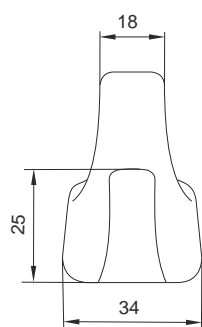

2730 01
GANCHO PERCHA
TORNILLOS OCULTOS
COAT HOOK
CONCELAED FIXING

Plástico negro
Black plastic

Peso / Weight 6 g