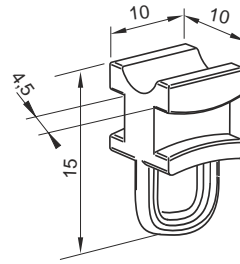

Peso / Weight 33 g

0730 13
DESLIZANTE CORTINA
CURTAIN HOOK

Plástico blanco
White plastic

Unidad de venta / Sale unit
Bolsa / Bag = 100 u

Peso / Weight 61 g

0731 02
GANCHO CORTINA COSIDO
SEWING CURTAIN HOOK

Plástico blanco translucido
Translucent white plastic

Unidad de venta / Sale unit
Bolsa / Bag = 100 u

Peso / Weight 47 g

0734 00
DESLIZANTE CORTINA
CURTAIN HOOK

Plástico blanco
White plastic

Unidad de venta / Sale unit
Bolsa / Bag = 100 u