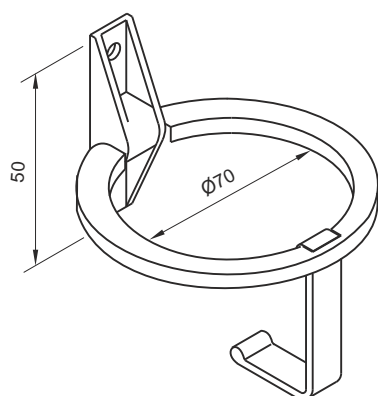

VE 10 St.

S.U. 10

Schraubloch: 5 mm Ø
Screw hole: 5 mm dia.

621 0047 Kappe: PVC, schwarz

621 0060 Kappe: PVC, grau

Kleiderhaken

mit verdeckter Befestigung

Stahlhalterung: verzinkt

Peso / Weight 47 g

0718 01
CALAMON PARA BUTACA
COACH SEAT BUTTON

Plástico negro
Black plastic

Unidad de venta / Sale unit
Bolsa / Bag = 100 u

Peso / Weight 27 g

0730 31
SOPORTE PARA GUIA CORTINA
CURTAIN RAIL SUPPORT

Plástico blanco
White plastic

Peso / Weight 120 g

2712 00
POSAVASOS, PORTALATAS
PLEGABLE
FOLDABLE CAN & CUP HOLDER

Plástico negro
Black plastic

Peso / Weight 66 g

2713 00
POSAVASOS, PORTALATAS
PLEGABLE
FOLDABLE CAN & CUP HOLDER