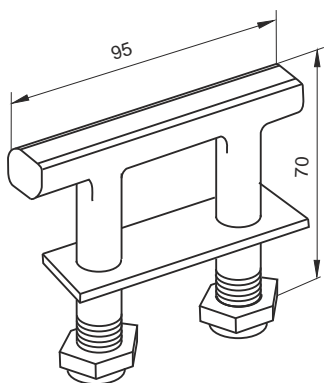

Peso / Weight 90 g

GANCHO FORMA ESE
"S" FORM HOOK

Acero forjado
Forged steel

	Largo <i>Length</i>	Ancho <i>Large</i>	Peso <i>Weight</i>
7340 80	80mm	50mm	122 g
7341 00	100mm	60mm	200 g
7342 00	120mm	65mm	350 g

7346 10
GANCHO DE TRACCION
PARA SOLDAR
TRACTION HOOK TO WELD ON

Acero forjado
Forged steel

Peso / Weight 840 g

7348 00
ANILLA SUJECION CARGAS
EMPOTRADA CON TUERCAS
RECESSED FLOOR LASHING
RING WITH NUTS

Acero forjado y estampado,
cincados
Zinc plated forged and
pressed steel