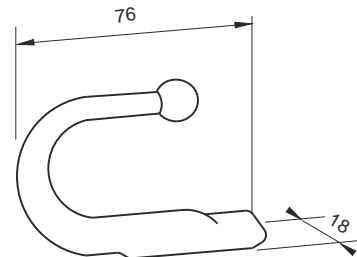

Aluminio
Aluminium

Peso / Weight 40 g

7324 00
GANCHO CON BASE
PARA SOLDAR
WELDING BRACKET HOOK

Acero forjado
Forged steel

Peso / Weight 107 g

7325 00
GANCHO PARA SOLDAR
WELDING HOOK

Acero en bruto
Bare steel

Peso / Weight 90 g

GANCHO FORMA ESE
"S" FORM HOOK

Acero forjado
Forged steel

	Largo <i>Length</i>	Ancho <i>Large</i>	Peso <i>Weight</i>
7340 80	80mm	50mm	122 g
7341 00	100mm	60mm	200 g
7342 00	120mm	65mm	350 g