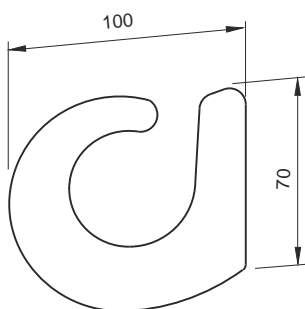

Peso / Weight 90 g

GANCHO FORMA ESE
"S" FORM HOOK

Acero forjado
Forged steel

	Largo <i>Length</i>	Ancho <i>Large</i>	Peso <i>Weight</i>
7340 80	80mm	50mm	122 g
7341 00	100mm	60mm	200 g
7342 00	120mm	65mm	350 g