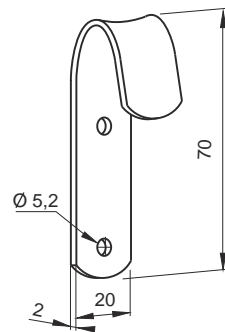

VE 10 St.

S.U. 10

Schraubloch: 5 mm Ø
Screw hole: 5 mm dia.

621 0047 Kappe: PVC, schwarz

621 0060 Kappe: PVC, grau

Kleiderhaken

mit verdeckter Befestigung

Stahlhalterung: verzinkt

Peso / Weight 306 g

7349 01
ANILLA SUJECION CARGAS
EMPOTRADA
RECESSED FLOOR LASHING RING

Acero forjado y estampado, cincados
Zinc plated forged and pressed steel

Peso / Weight 360 g

7331 00
PIVOTE PARA CUERDA
CORD PIN

Acero torneado
Bare steel

Peso / Weight 25 g

7361 00
GANCHO TOLDO TIR
TIR TENT HOOK

Acero cincado
Zinc plated steel

Peso / Weight 30 g

7363 00
GANCHO TOLDO TIR
HORIZONTAL
TIR TENT HOOK

Acero cincado
Zinc plated steel