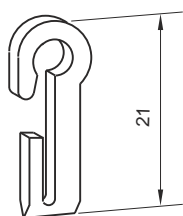

VE 10 St.

S.U. 10

Schraubloch: 5 mm Ø
Screw hole: 5 mm dia.

621 0047 Kappe: PVC, schwarz

621 0060 Kappe: PVC, grau

Kleiderhaken

mit verdeckter Befestigung

Stahlhalterung: verzinkt

Unidad de venta / Sale unit
Bolsa / Bag = 100 u

Peso / Weight 57 g

0730 12
 GANCHILLO CORTINA
 CURTAIN HOOK
 Plástico blanco / White plastic

0730 14
 GANCHILLO CORTINA
 CURTAIN HOOK
 Plástico negro / Black plastic

Peso / Weight 42 g

0730 92
 GANCHILLO CORTINA
 CURTAIN HOOK
 Acero cincado
 Zinc plated steel

Peso / Weight 138 g

Unidad de venta / Sale unit
 Bolsa / Bag = 100 u

0730 15
 TOPE FINAL PARA GUIA CORTINA
 CURTAIN RAIL END PIECE

Acero cincado y plástico
 Zinc plated steel & plastic

Peso / Weight 81 g

0730 22
 GANCHILLO CORTINA
 CURTAIN HOOK

Plástico blanco
 White plastic

Unidad de venta / Sale unit
 Bolsa / Bag = 100 u

Peso / Weight 34 g