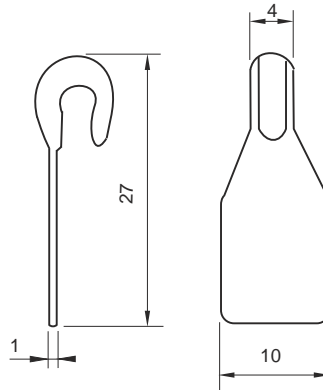

VE 10 St.

S.U. 10

Schraubloch: 5 mm Ø
Screw hole: 5 mm dia.

621 0047 Kappe: PVC, schwarz

621 0060 Kappe: PVC, grau

Kleiderhaken

mit verdeckter Befestigung

Stahlhalterung: verzinkt

Acero cincado y plástico
 Zinc plated steel & plastic

Peso / Weight 81 g

0730 22
 GANCHILLO CORTINA
 CURTAIN HOOK

Plástico blanco
 White plastic

Unidad de venta / Sale unit
 Bolsa / Bag = 100 u

Peso / Weight 34 g

Peso / Weight 33 g

0730 13
DESLIZANTE CORTINA
CURTAIN HOOK

Plástico blanco
White plastic

Unidad de venta / Sale unit
Bolsa / Bag = 100 u

Peso / Weight 61 g

0731 02
GANCHO CORTINA COSIDO
SEWING CURTAIN HOOK

Plástico blanco translucido
Translucent white plastic

Unidad de venta / Sale unit
Bolsa / Bag = 100 u

Peso / Weight 47 g

0734 00
DESLIZANTE CORTINA
CURTAIN HOOK

Plástico blanco
White plastic

Unidad de venta / Sale unit
Bolsa / Bag = 100 u