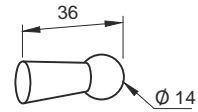

7331 00
PIVOTE PARA CUERDA
CORD PIN

Acero torneado
Bare steel

Peso / Weight 25 g