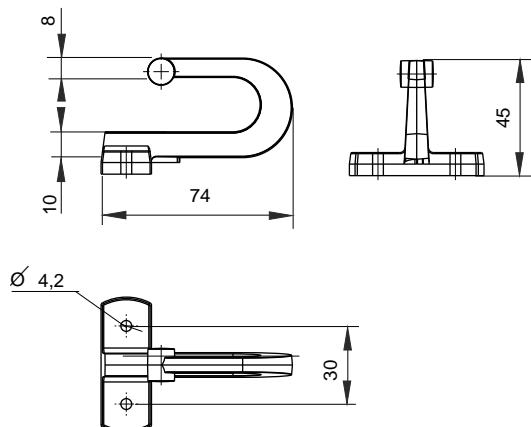

0724 22
ENGANCHE DE CORTINA DOBLE
DOUBLE CURTAIN RETAINER

Poliamida gris oscuro RAL 7011
Dark grey RAL 7011 polyamide
Posibilidad de personalizar la
tapa de tornillos
Screw cover can be customized

Peso / Weight 48 g

HOMOLOGADO Directiva 95/28/CE
HOMOLOGATED UNDER 95/28/CE