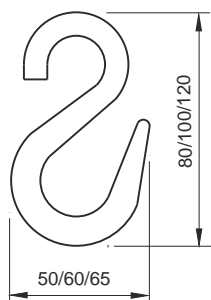

Aluminio
Aluminium

Peso / Weight 40 g

7324 00
GANCHO CON BASE
PARA SOLDAR
WELDING BRACKET HOOK

Acero forjado
Forged steel

Peso / Weight 107 g

7325 00
GANCHO PARA SOLDAR
WELDING HOOK

Acero en bruto
Bare steel

Peso / Weight 90 g

GANCHO FORMA ESE
"S" FORM HOOK

Acero forjado
Forged steel

	Largo <i>Length</i>	Ancho <i>Large</i>	Peso <i>Weight</i>
7340 80	80mm	50mm	122 g
7341 00	100mm	60mm	200 g
7342 00	120mm	65mm	350 g