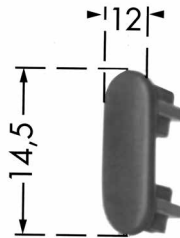

621 0058
Abdeckkappe
für Kleiderhaken 621 0057
Material: PA, schwarz
1 g/St.

621 0058
Cover
for coat hook 621 0057
Material: PA, black
1 g/each

VE 100 St.

S.U. 100